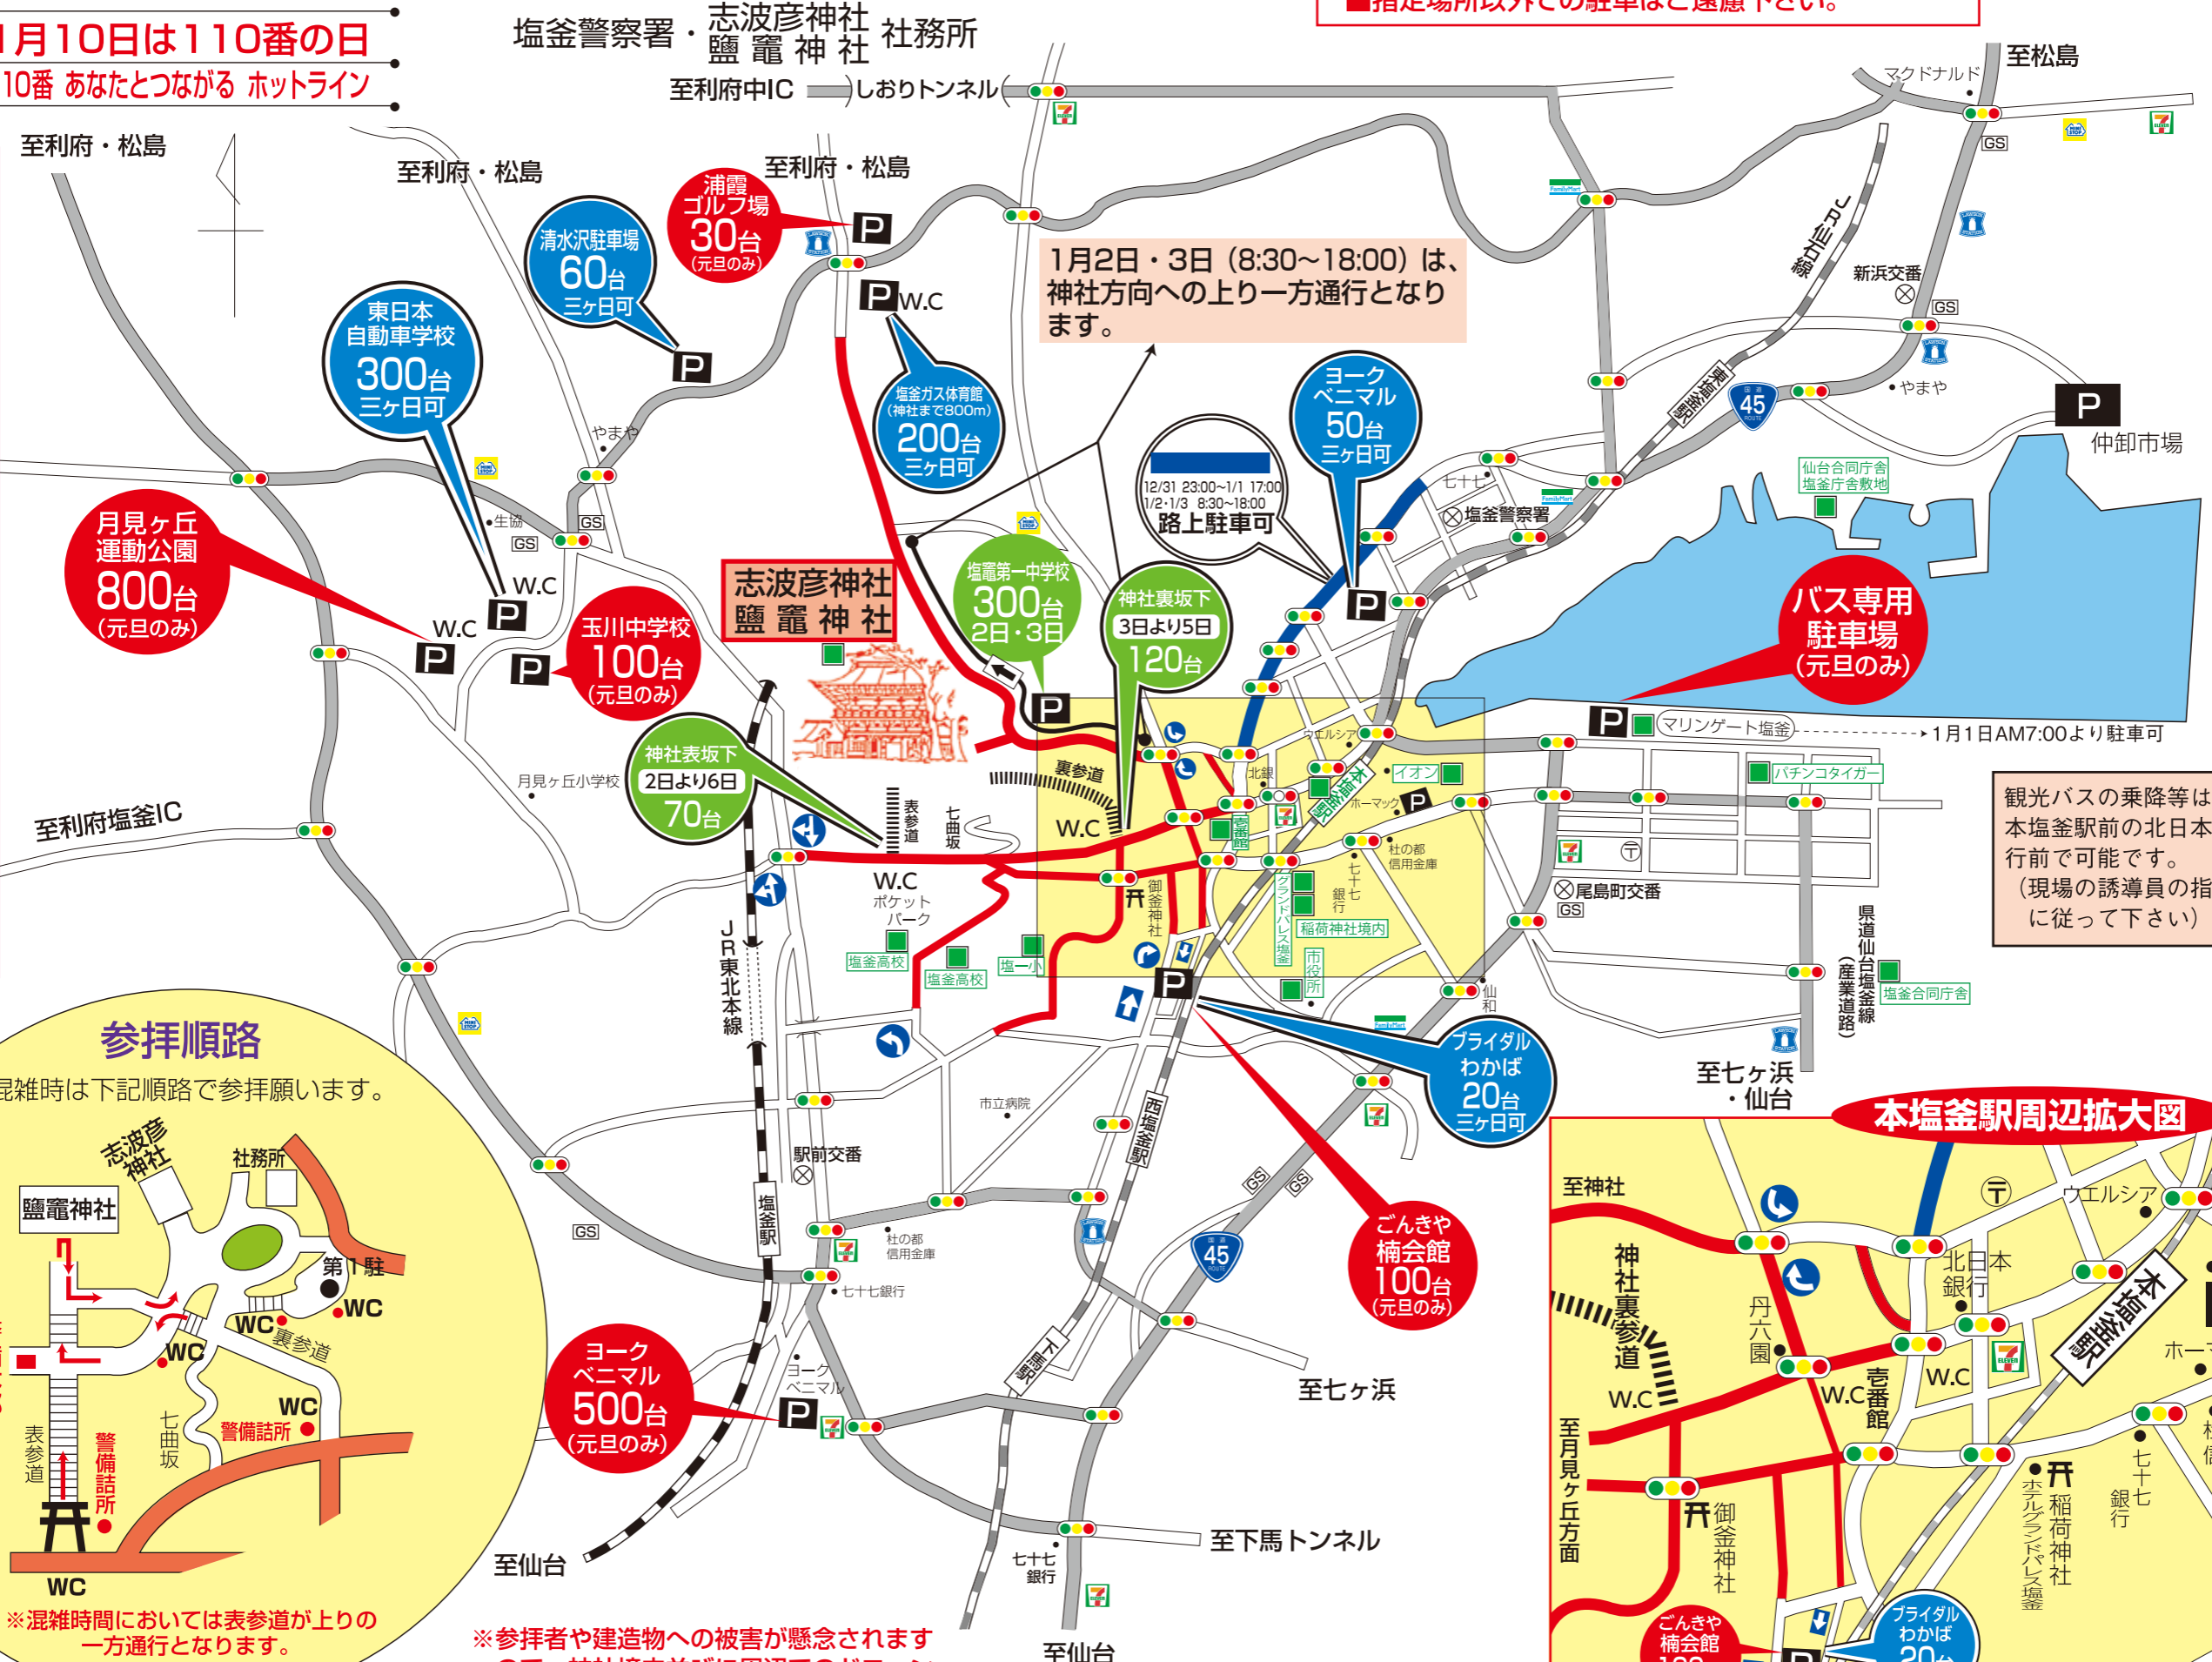

令和2年 志波彦神社 鹽竈神社 初詣交通規制案内図

令和元年12月31日 午後11時より
 令和2年 1月 1日 午後 5時まで

■赤色で示している道路が車輛通行禁止となります。
 ■指定場所以外での駐車はご遠慮下さい。

1月10日は110番の日
 110番 あなたとつながる ホットライン

飲酒運転の根絶
 子どもと高齢者の交通事故防止

凡例	
P	臨時駐車場
	12/31 23:00~1/1 17:00 車輛通行禁止
	迂回路幹線道路
	指定方向外進行禁止
	12/31 23:00~1/1 17:00 1/2・1/3 8:30~18:00 路上駐車可
	W.C (仮設を含む) 但し、交通規制時間内
	災害時一時避難所

JR仙石線 (本塩竈駅下車)
 ご利用の場合、神社まで
 徒歩15分です。

※参拝者や建造物への被害が懸念されますので、神社境内並びに周辺でのドローンの操作・飛行を禁止します。