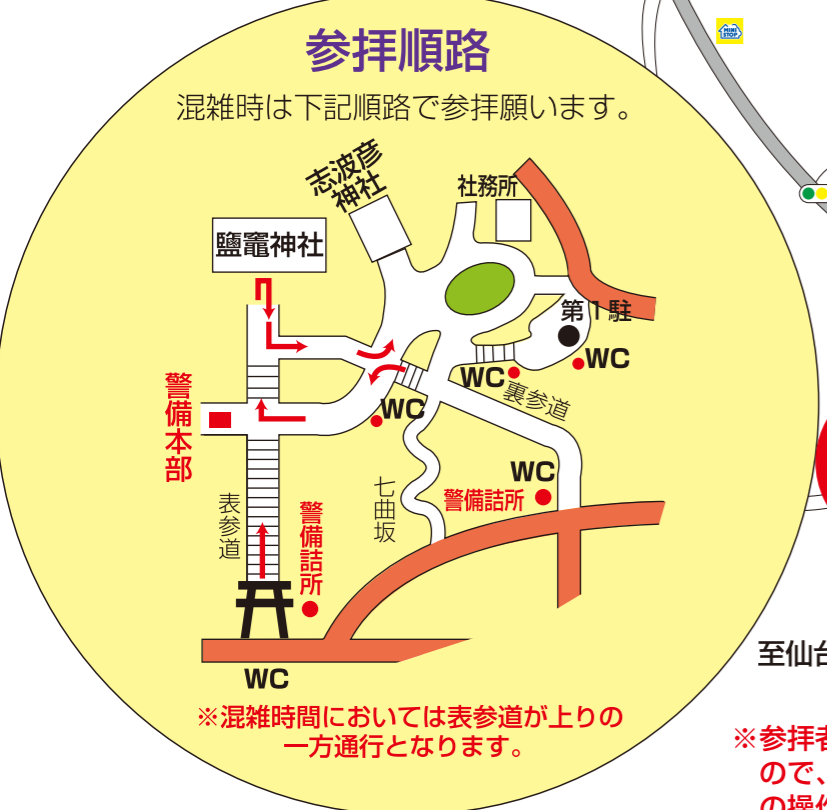

令和2年 志波彦神社 鹽竈神社 初詣交通規制案内図

令和元年12月31日 午後11時より
 令和2年 1月 1日 午後 5時まで

■赤色で示している道路が車輛通行禁止となります。
 ■指定場所以外での駐車はご遠慮下さい。

1月10日は110番の日
 110番 あなたとつながる ホットライン

飲酒運転の根絶
 子どもと高齢者の交通事故防止

凡例	
P	臨時駐車場
	12/31 23:00~1/1 17:00 車輛通行禁止
	迂回路幹線道路
	指定方向外進行禁止
	12/31 23:00~1/1 17:00 1/2・1/3 8:30~18:00 路上駐車可
	W.C (仮設を含む) 但し、交通規制時間内
	災害時一時避難所

JR仙石線 (本塩竈駅下車)
 ご利用の場合、神社まで
 徒歩15分です。

※参拝者や建造物への被害が懸念されますので、神社境内並びに周辺でのドローンの操作・飛行を禁止します。